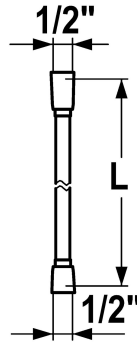

KWC

Flexible de douche

Modell-Linie: **SHOWERCULTURE** | 26.001.033.179

Douches | Accessoires

KWC-No.

3600013737
brushed gold, L 1500

3600009263
matt black, L 1500

3600009270
brushed steel, L 1500

3600013738
brushed copper, L 1500

3600013740
brushed graphite, L 1500

Code couleur

brushed gold

matt black

brushed steel

brushed copper

brushed graphite

* Flexible de douche
- sécurité contre la torsion: (long) cône rotatif

* En plastique
* Raccord 1/2"

Données techniques

Raccord

Code couleur

Type d'article

Cote Longueur

Matière