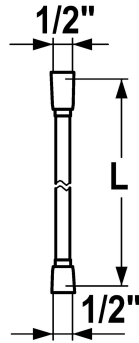

## KWC Brauseschlauch

Modell-Linie: **SHOWERCULTURE** | 26.001.033.179  
Duscharmaturen | Zubehör Duschen

### KWC-Nr.

**3600013737**  
brushed gold, L 1500

**3600009263**  
matt black, L 1500

**3600009270**  
brushed steel, L 1500

**3600013738**  
brushed copper, L 1500

**3600013740**  
brushed graphite, L 1500

\* Aus Kunststoff  
\* Anschlussgewinde 1/2"

### Technische Daten

Anschluss

G 1/2"

Farbcode

brushed graphite

Artikeltyp

Brauseschlauch

Mass Länge