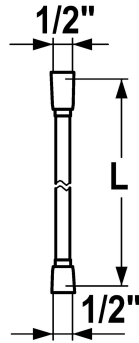

## KWC Brauseschlauch

Modell-Linie: **SHOWERCULTURE** | 26.001.033.179  
Duscharmaturen | Zubehör Duschen

### KWC-Nr.

**3600013737**  
brushed gold, L 1500

**3600009263**  
matt black, L 1500

**3600009270**  
brushed steel, L 1500

**3600013738**  
brushed copper, L 1500

**3600013740**  
brushed graphite, L 1500

### Farbcode

brushed gold

matt black

brushed steel

brushed copper

brushed graphite

\* Brauseschlauch  
- sicher gegen Verdrehen: (langer) Konus drehbar

\* Aus Kunststoff  
\* Anschlussgewinde 1/2"

### Technische Daten

Anschluss

G 1/2"

Farbcode

brushed graphite

Artikeltyp

Brauseschlauch

Mass Länge