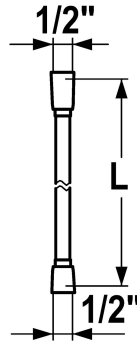

KWC Doucheslang

Modell-Linie: **SHOWERCULTURE** | 26.001.033.178
Douches | Accessoires voor douches

KWC-No.

3600013737
brushed gold, L 1500

3600009263
matt black, L 1500

3600009270
brushed steel, L 1500

3600013738
brushed copper, L 1500

3600013740
brushed graphite, L 1500

Kleurcode

brushed gold

matt black

brushed steel

brushed copper

brushed graphite

NEW

* Doucheslang
- beveiligd tegen verdraaien: (lange) conus draaibaar

* Van kunststof
* Aansluitschroefdraad 1/2"

Technical Data

schroefverbindingen

Kleurcode

Type artikel

Afmeting lengte

Materiaal