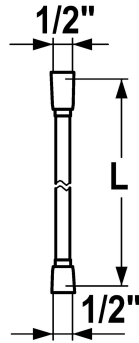

## KWC Brauseschlauch

Modell-Linie: **SHOWERCULTURE** | 26.001.033.178  
Duscharmaturen | Zubehör Duschen

### KWC-Nr.

**3600013737**  
brushed gold, L 1500

**3600009263**  
matt black, L 1500

**3600009270**  
brushed steel, L 1500

**3600013738**  
brushed copper, L 1500

**3600013740**  
brushed graphite, L 1500

\* Aus Kunststoff  
\* Anschlussgewinde 1/2"

### Technische Daten

Anschluss

G 1/2"

Farbcode

brushed copper

Artikeltyp

Brauseschlauch

Mass Länge