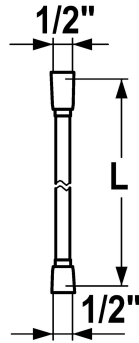

## KWC Doucheslang

Modell-Linie: **SHOWERCULTURE** | 26.001.033.175  
Douches | Accessoires voor douches

### KWC-No.

**3600013737**  
brushed gold, L 1500

**3600009263**  
matt black, L 1500

**3600009270**  
brushed steel, L 1500

**3600013738**  
brushed copper, L 1500

**3600013740**  
brushed graphite, L 1500

\* Van kunststof  
\* Aansluitschroefdraad 1/2"

### Technical Data

schroefverbindingen

G1/2"

Kleurcode

brushed gold

Type artikel

BRAUSENSCHLAUCH

Afmeting lengte