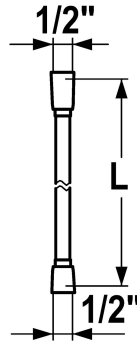

## KWC Brauseschlauch

Modell-Linie: **SHOWERCULTURE** | 26.001.033.175  
Duscharmaturen | Zubehör Duschen

### KWC-Nr.

**3600013737**  
brushed gold, L 1500

**3600009263**  
matt black, L 1500

**3600009270**  
brushed steel, L 1500

**3600013738**  
brushed copper, L 1500

**3600013740**  
brushed graphite, L 1500

\* Aus Kunststoff  
\* Anschlussgewinde 1/2"

### Technische Daten

Anschluss

G 1/2"

Farbcode

brushed gold

Artikeltyp

Brauseschlauch

Mass Länge