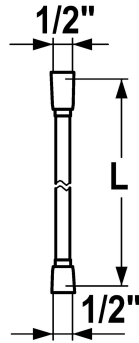

KWC Brauseschlauch

Modell-Linie: **SHOWERCULTURE** | 26.001.033.175
Duscharmaturen | Zubehör Duschen

KWC-Nr.

3600013737
brushed gold, L 1500

3600009263
matt black, L 1500

3600009270
brushed steel, L 1500

3600013738
brushed copper, L 1500

3600013740
brushed graphite, L 1500

Farbcode

brushed gold

matt black

brushed steel

brushed copper

brushed graphite

NEW

* Brauseschlauch
- sicher gegen Verdrehen: (langer) Konus drehbar

* Aus Kunststoff
* Anschlussgewinde 1/2"

Technische Daten

Anschluss

G 1/2"

Farbcode

brushed gold

Artikeltyp

Brauseschlauch

Mass Länge

L 1500

Material

Kunststoff