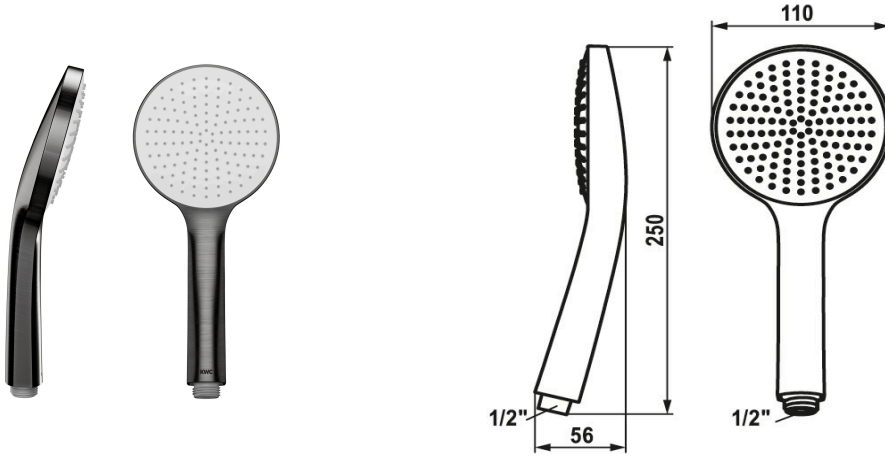

KWC FIT-E Handdouche eco

Modell-Linie: FIT-E | 26.000.131.179
Douches | Douches

KWC-No.

125281
chromeline

3600013733
brushed gold

3600007766
matt black

3600007767
brushed steel

3600013734
brushed copper

3600013735
brushed graphite

* Handdouche KWC FIT-E eco
* TouchProtect - mengkraanromp wordt niet heet
* Reinigingsvriendelijke douchezeef

Kleurcode

chromeline

brushed gold

matt black

brushed steel

brushed copper

brushed graphite

* Aansluitschroefdraad 1/2"
* Straalsoort ecojet

NEW

Technical Data

A_Spout_Spray

Connection

Kleurcode

Type artikel

Type bundel

G_Acoustic group

Energy Label (CH)

Materiaal

6 l/min (3 bar)

G1/2"

brushed graphite

HANDBRAUSE