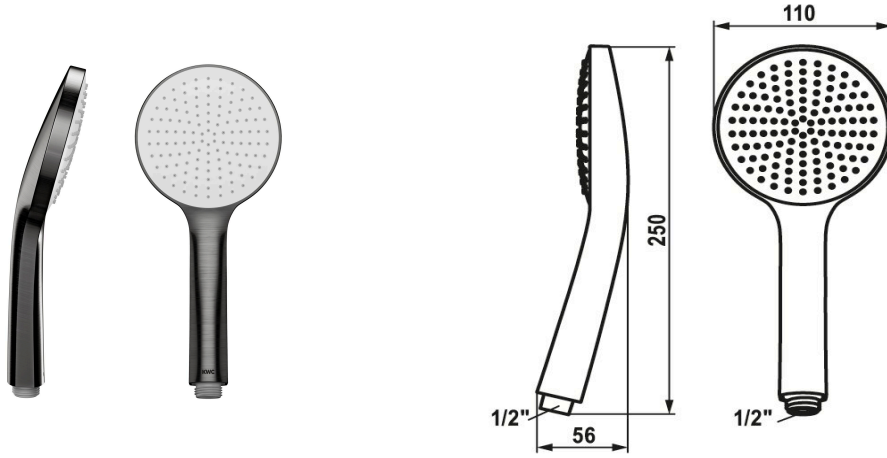

KWC FIT-E Handdouche eco

Modell-Linie: FIT-E | 26.000.131.179
Douches | Douches

KWC-No.

125281
chromeline

3600013733
brushed gold

3600007766
matt black

3600007767
brushed steel

3600013734
brushed copper

3600013735
brushed graphite

* Handdouche KWC FIT-E eco
* TouchProtect - mengkraanromp wordt niet heet
* Reinigingsvriendelijke douchezeef

Kleurcode

chromeline

brushed gold

matt black

brushed steel

brushed copper

brushed graphite

* Aansluitschroefdraad 1/2"
* Straalsoort ecojet

NEW

Technical Data

Doorstroomhoeveelheid

6 l/min (3 bar)

schroefverbindingen

G1/2"

Kleurcode

brushed graphite

Type artikel

HANDBRAUSE

Type bundel

ECOJET

geluidsklasse

I