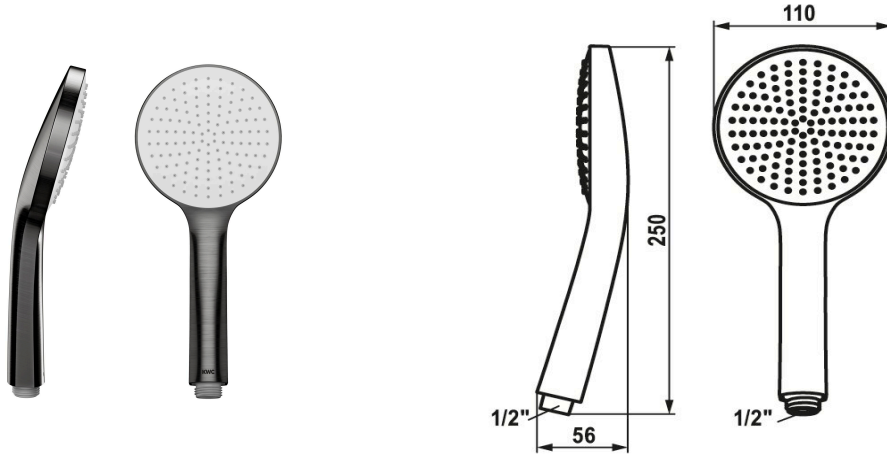

## KWC FIT-E

Doccetta eco

Modell-Linie: FIT-E | 26.000.131.179

Rubinetterie per doccia | Rubinetterie per doccia

### KWC-No.

**125281**

chromeline

**3600013733**

brushed gold

**3600007766**

matt black

**3600007767**

\* Doccetta KWC FIT-E eco

\* TouchProtect - protezione dalle scottature grazie al sistema a intercapedine

\* Filtro per doccia facile da pulire

\* Filettatura raccordo 1/2"

\* Tipo di getto ecojet

### Dati tecnici

Portata

6 l/min (3 bar)

Raccordo

G1/2"

Codice colore

brushed graphite

Tipo di articolo