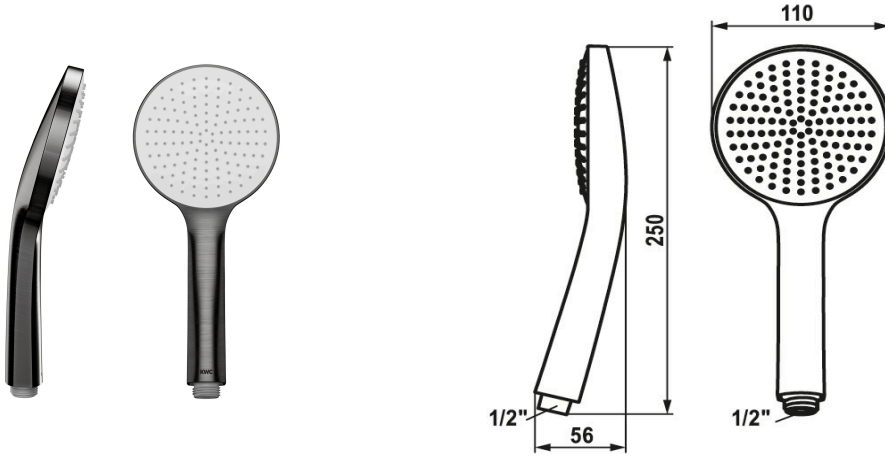

## KWC FIT-E Doccetta eco

Modell-Linie: FIT-E | 26.000.131.179  
Rubinetterie per doccia | Rubinetterie per doccia

### KWC-No.

**125281**  
chromeline

**3600013733**  
brushed gold

**3600007766**  
matt black

**3600007767**  
brushed steel

**3600013734**  
brushed copper

**3600013735**  
brushed graphite

\* Doccetta KWC FIT-E eco  
\* TouchProtect - protezione dalle scottature grazie al sistema a intercapedine

\* Filtro per doccia facile da pulire  
\* Filettatura raccordo 1/2"  
\* Tipo di getto ecojet

### Dati tecnici

Portata

6 l/min (3 bar)

Raccordo

G1/2"

Codice colore

brushed graphite

Tipo di articolo