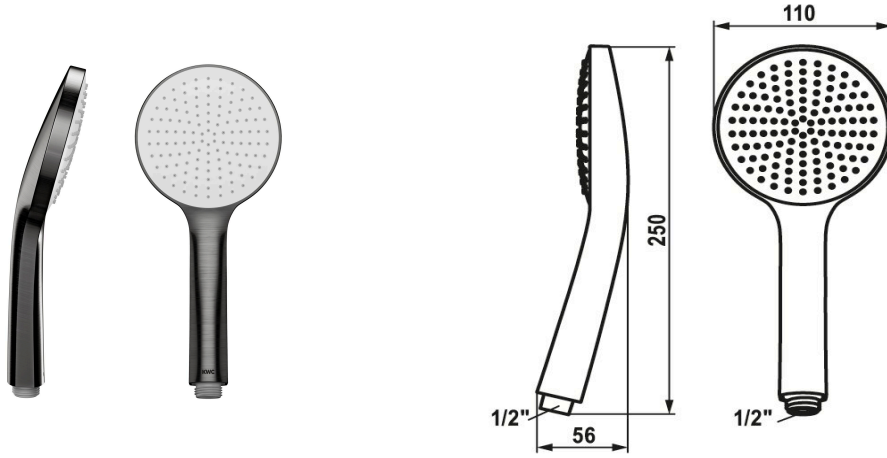

KWC FIT-E Douchette eco

Modell-Linie: FIT-E | 26.000.131.179
Douches | Douches

KWC-No.

125281
chromeline

3600013733
brushed gold

3600007766
matt black

3600007767
brushed steel

3600013734
brushed copper

3600013735
brushed graphite

Code couleur

chromeline

brushed gold

matt black

brushed steel

brushed copper

brushed graphite

NEW

* Douchette KWC FIT-E eco
* TouchProtect - protection contre les brûlures grâce au principe de la double coque

* Tamis de douche anti-impuretés
* Raccord 1/2"
* Type de jet ecojet

Données techniques

Débit
Raccord
Code couleur
Type d'article
Type de jet
Groupe de bruit pour la robinetterie
Label énergétique (CH)
Matière

6 l/min (3 bar)
G1/2"
brushed graphite
HANDBRAUSE
ECOJET
I
A
Plastique