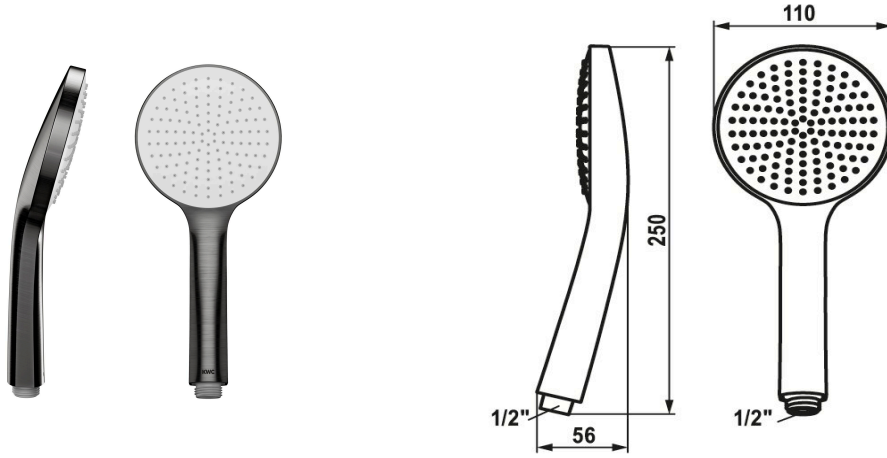

KWC FIT-E Douchette eco

Modell-Linie: FIT-E | 26.000.131.179
Douches | Douches

KWC-No.

125281
chromeline

3600013733
brushed gold

3600007766
matt black

3600007767
brushed steel

3600013734
brushed copper

3600013735
brushed graphite

Code couleur

chromeline

brushed gold

matt black

brushed steel

brushed copper

brushed graphite

NEW

* Douchette KWC FIT-E eco
* TouchProtect - protection contre les brûlures grâce au principe de la double coque

* Tamis de douche anti-impuretés
* Raccord 1/2"
* Type de jet ecojet

Données techniques

Débit

6 l/min (3 bar)

Raccord

G1/2"

Code couleur

brushed graphite

Type d'article

HANDBRAUSE

Type de jet