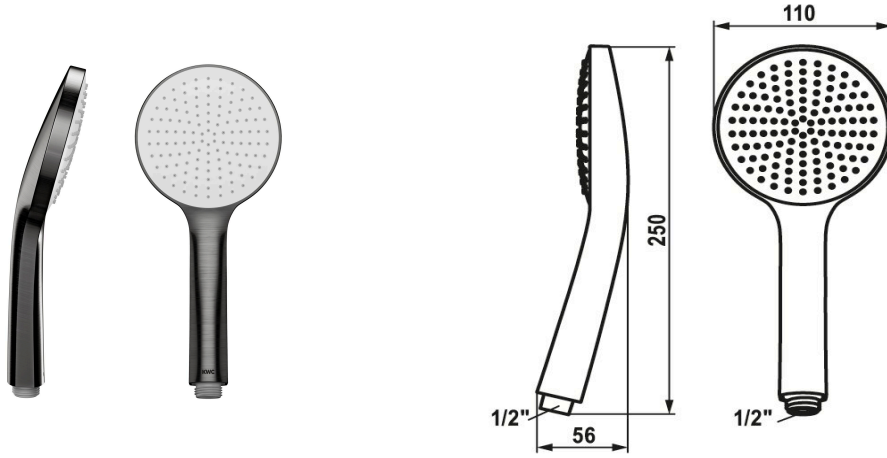

KWC FIT-E Handbrause eco

Modell-Linie: FIT-E | 26.000.131.179
Duscharmaturen | Duschbrausen

KWC-Nr.

125281
chromeline

3600013733
brushed gold

3600007766
matt black

3600007767
brushed steel

3600013734
brushed copper

3600013735
brushed graphite

Farbcode

chromeline

brushed gold

matt black

brushed steel

brushed copper

brushed graphite

NEW

* Handbrause KWC FIT-E eco
* TouchProtect - Schutz vor Verbrennungen durch
Zweischalenprinzip

* Reinigungsfreundliches Brausesieb
* Anschlussgewinde 1/2"
* Strahlart ecojet

Technische Daten

Auslaufmenge

6 l/min (3 bar)

Anschluss

G 1/2"

Farbcode

brushed graphite

Artikeltyp

Handbrause

Strahlart