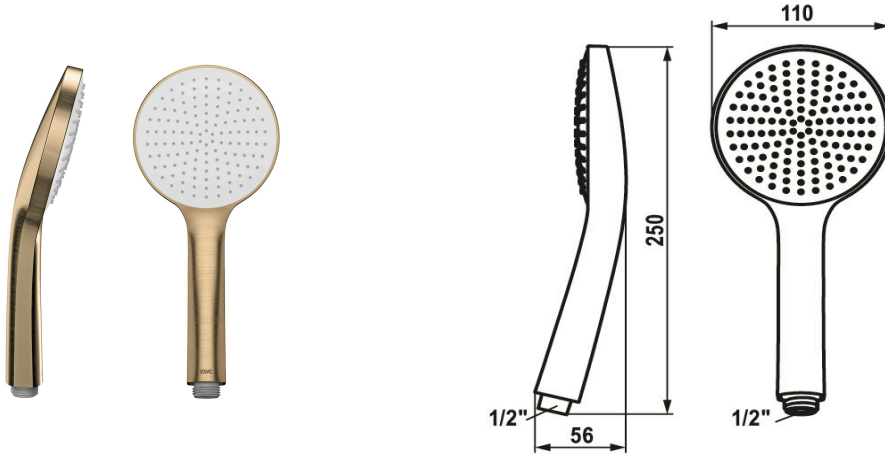

## KWC FIT-E Handdouche eco

Modell-Linie: FIT-E | 26.000.131.178  
Douches | Douches

### KWC-No.

**125281**  
chromeline

**3600013733**  
brushed gold

**3600007766**  
matt black

**3600007767**  
brushed steel

**3600013734**  
brushed copper

**3600013735**  
brushed graphite

\* Handdouche KWC FIT-E eco  
\* TouchProtect - mengkraanromp wordt niet heet  
\* Reinigingsvriendelijke douchezeef

\* Aansluitschroefdraad 1/2"  
\* Straalsoort ecoJET

Materiaal

6 l/min (3 bar)

G1/2"

brushed copper

HANDBRAUSE

ECOJET

I

A