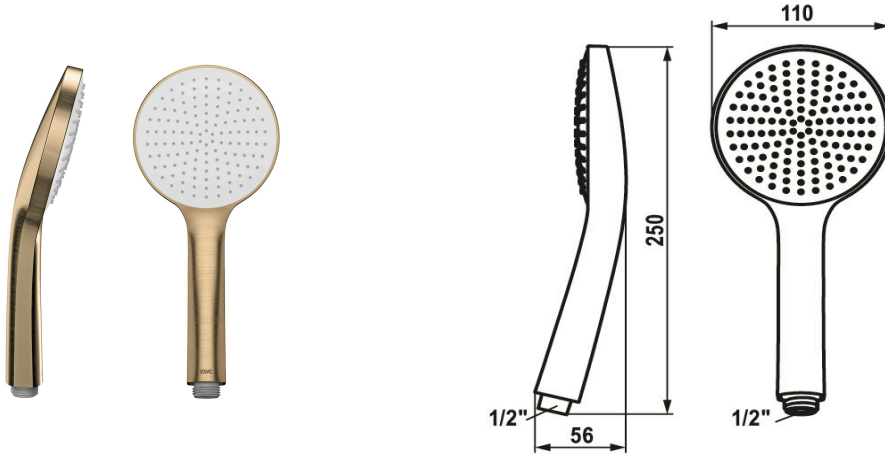

## KWC FIT-E Handdouche eco

Modell-Linie: FIT-E | 26.000.131.178  
Douches | Douches

### KWC-No.

**125281**  
chromeline

**3600013733**  
brushed gold

**3600007766**  
matt black

**3600007767**  
brushed steel

**3600013734**  
brushed copper

**3600013735**  
brushed graphite

\* Handdouche KWC FIT-E eco  
\* TouchProtect - mengkraanromp wordt niet heet  
\* Reinigingsvriendelijke douchezeef

### Kleurcode

chromeline

brushed gold

matt black

brushed steel

brushed copper

brushed graphite

\* Aansluitschroefdraad 1/2"  
\* Straalsoort ecoJET

### Technical Data

Doorstroomhoeveelheid

6 l/min (3 bar)

schroefverbindingen

G1/2"

Kleurcode

brushed copper

Type artikel