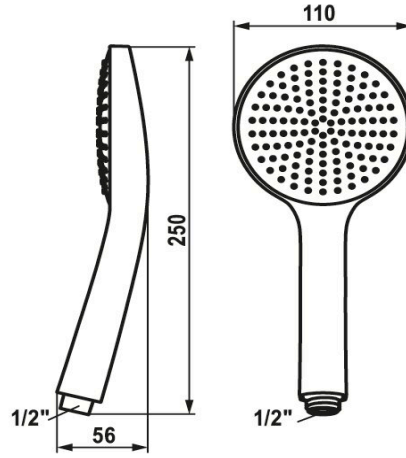

KWC FIT-E

Doccetta eco

Modell-Linie: FIT-E | 26.000.131.178
 Rubinetterie per doccia | Rubinetterie per doccia

KWC-No.

125281

chromeline

3600013733

brushed gold

3600007766

matt black

3600007767

brushed steel

3600013734

brushed copper

3600013735

brushed graphite

* Doccetta KWC FIT-E eco
 * TouchProtect - protezione dalle scottature grazie al sistema a intercapedine

* Filtro per doccia facile da pulire
 * Filettatura raccordo 1/2"
 * Tipo di getto ecojet

Dati tecnici

Portata

6 l/min (3 bar)

Raccordo

G1/2"

Codice colore

brushed copper

Tipo di articolo

HANDBRAUSE