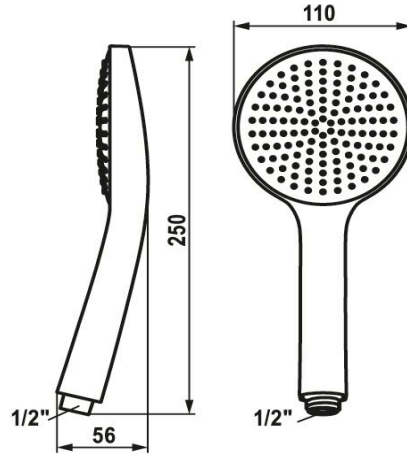

## KWC FIT-E

Doccetta eco

Modell-Linie: FIT-E | 26.000.131.178

Rubinerterie per doccia | Rubinerterie per doccia

### KWC-No.

**125281**

chromeline

**3600013733**

brushed gold

**3600007766**

matt black

**3600007767**

\* Doccetta KWC FIT-E eco

\* TouchProtect - protezione dalle scottature grazie al sistema a intercapedine

\* Filtro per doccia facile da pulire

\* Filettatura raccordo 1/2"

\* Tipo di getto ecojet

### Dati tecnici

Portata

6 l/min (3 bar)

Raccordo

G1/2"

Codice colore

brushed copper

Tipo di articolo