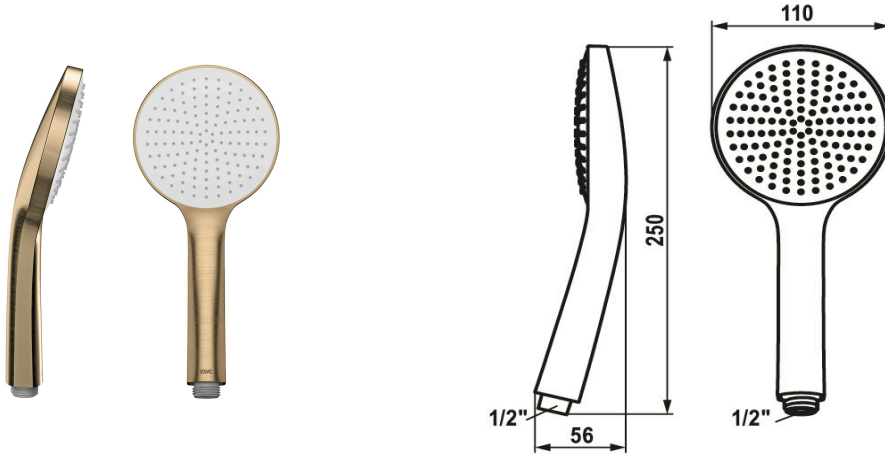

KWC FIT-E Douchette eco

Modell-Linie: FIT-E | 26.000.131.178
Douches | Douches

KWC-No.

125281
chromeline

3600013733
brushed gold

3600007766
matt black

3600007767
brushed steel

3600013734
brushed copper

3600013735
brushed graphite

Code couleur

chromeline

brushed gold

matt black

brushed steel

brushed copper

brushed graphite

NEW

* Douchette KWC FIT-E eco
* TouchProtect - protection contre les brûlures grâce au principe de la double coque

* Tamis de douche anti-impuretés
* Raccord 1/2"
* Type de jet ecojet

Données techniques

Débit

6 l/min (3 bar)

Raccord

G1/2"

Code couleur

brushed copper

Type d'article

HANDBRAUSE

Type de jet