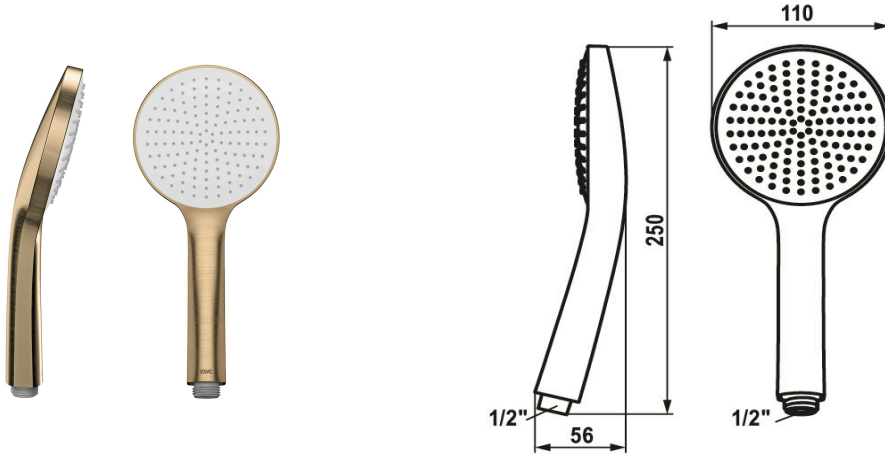

KWC FIT-E Douchette eco

Modell-Linie: FIT-E | 26.000.131.178
Douches | Douches

KWC-No.

125281
chromeline

3600013733
brushed gold

3600007766
matt black

3600007767
brushed steel

3600013734
brushed copper

3600013735
brushed graphite

Code couleur

chromeline

brushed gold

matt black

brushed steel

brushed copper

brushed graphite

NEW

* Douchette KWC FIT-E eco
* TouchProtect - protection contre les brûlures grâce au principe de la double coque

* Tamis de douche anti-impuretés
* Raccord 1/2"
* Type de jet ecojet

Données techniques

Débit
Raccord
Code couleur
Type d'article
Type de jet
Groupe de bruit pour la robinetterie
Label énergétique (CH)
Matière

6 l/min (3 bar)
G1/2"
brushed copper
HANDBRAUSE
ECOJET
I
A
Plastique