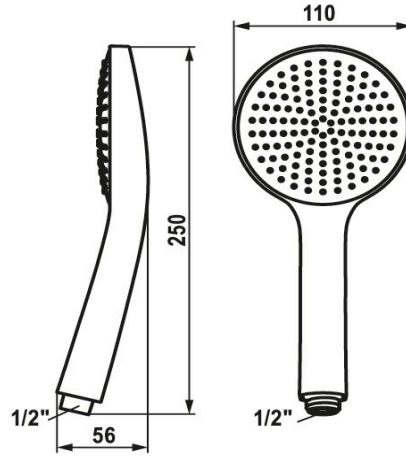

KWC FIT-E Handbrause eco

Modell-Linie: FIT-E | 26.000.131.178
Duscharmaturen | Duschbrausen

KWC-Nr.

125281
chromeline

3600013733
brushed gold

3600007766
matt black

3600007767
brushed steel

3600013734
brushed copper

3600013735
brushed graphite

Farbcode

chromeline

brushed gold

matt black

brushed steel

brushed copper

brushed graphite

NEW

* Handbrause KWC FIT-E eco
* TouchProtect - Schutz vor Verbrennungen durch
Zweischalenprinzip

* Reinigungsfreundliches Brausesieb
* Anschlussgewinde 1/2"
* Strahlart ecojet

Technische Daten

Auslaufmenge

6 l/min (3 bar)

Anschluss

G 1/2"

Farbcode

brushed copper

Artikeltyp

Handbrause

Strahlart