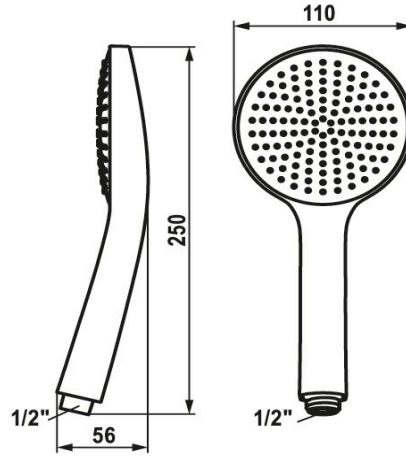

KWC FIT-E Handbrause eco

Modell-Linie: FIT-E | 26.000.131.178
Duscharmaturen | Duschbrausen

KWC-Nr.

125281
chromeline

3600013733
brushed gold

3600007766
matt black

3600007767
brushed steel

3600013734
brushed copper

3600013735
brushed graphite

Farbcode

chromeline

brushed gold

matt black

brushed steel

brushed copper

brushed graphite

NEW

* Handbrause KWC FIT-E eco
* TouchProtect - Schutz vor Verbrennungen durch
Zweischalenprinzip

* Reinigungsfreundliches Brausesieb
* Anschlussgewinde 1/2"
* Strahlart ecoJet

Technische Daten

Auslaufmenge

6 l/min (3 bar)

Anschluss

G 1/2"

Farbcode

brushed copper

Artikeltyp

Handbrause

Strahlart