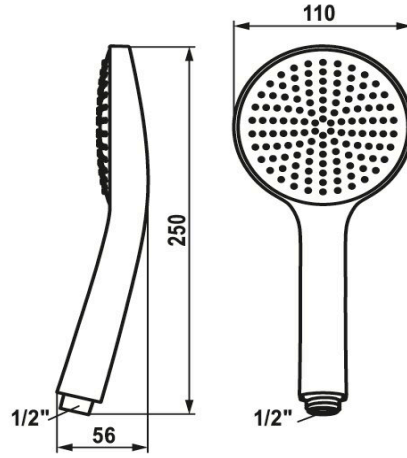

## KWC FIT-E Handdouche eco

Modell-Linie: FIT-E | 26.000.131.175  
Douches | Douches

### KWC-No.

**125281**  
chromeline

**3600013733**  
brushed gold

**3600007766**  
matt black

**3600007767**  
brushed steel

**3600013734**  
brushed copper

**3600013735**  
brushed graphite

\* Handdouche KWC FIT-E eco  
\* TouchProtect - mengkraanromp wordt niet heet  
\* Reinigingsvriendelijke douchezeef

\* Aansluitschroefdraad 1/2"  
\* Straalsoort ecoJET