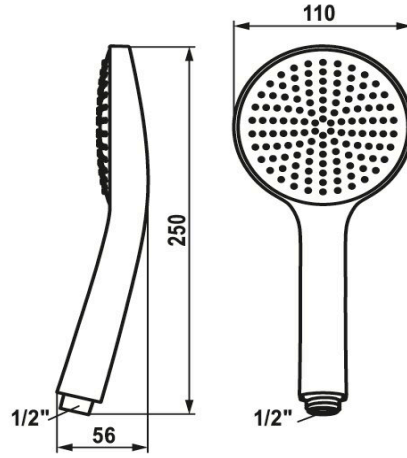

KWC FIT-E Handdouche eco

Modell-Linie: FIT-E | 26.000.131.175
Douches | Douches

KWC-No.

125281

chromeline

3600013733

brushed gold

3600007766

- * Aansluitschroefdraad 1/2"
- * Straalsoort ecoJET

Technical Data

Doorstroomhoeveelheid

6 l/min (3 bar)

schroefverbindingen

G1/2"

Kleurcode

brushed gold