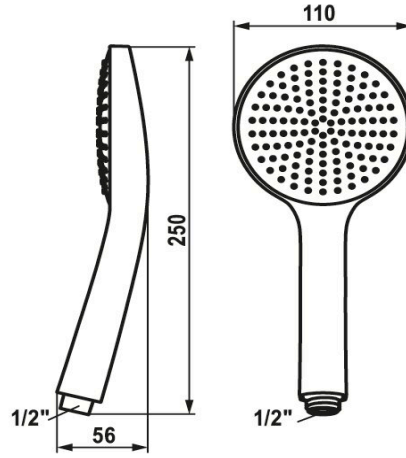

KWC FIT-E

Doccetta eco

Modell-Linie: FIT-E | 26.000.131.175
Rubinetterie per doccia | Rubinetterie per doccia

KWC-No.

125281
chromeline

3600013733
brushed gold

3600007766
matt black

3600007767
brushed steel

3600013734
brushed copper

3600013735
brushed graphite

Codice colore

chromeline

brushed gold

matt black

brushed steel

brushed copper

brushed graphite

NEW

* Doccetta KWC FIT-E eco
* TouchProtect - protezione dalle scottature grazie al sistema a intercapedine

* Filtro per doccia facile da pulire
* Filettatura raccordo 1/2"
* Tipo di getto ecojet

Dati tecnici

Portata

6 l/min (3 bar)

Raccordo

G1/2"

Codice colore

brushed gold

Tipo di articolo