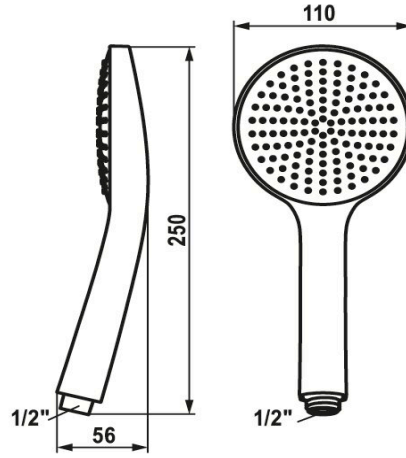

KWC FIT-E

Doccetta eco

Modell-Linie: FIT-E | 26.000.131.175
Rubinetterie per doccia | Rubinetterie per doccia

KWC-No.

125281

chromeline

3600013733

brushed gold

3600007766

matt black

3600007767

brushed steel

3600013734

brushed copper

3600013735

brushed graphite

* Doccetta KWC FIT-E eco
* TouchProtect - protezione dalle scottature grazie al sistema a intercapedine

* Filtro per doccia facile da pulire
* Filettatura raccordo 1/2"
* Tipo di getto ecojet

Dati tecnici

Portata

6 l/min (3 bar)

Raccordo

G1/2"

Codice colore

brushed gold

Tipo di articolo

HANDBRAUSE