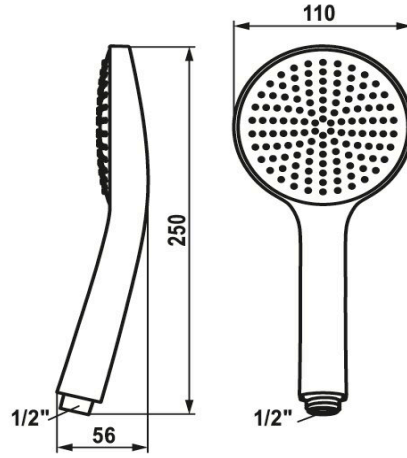

KWC FIT-E Douchette eco

Modell-Linie: FIT-E | 26.000.131.175
Douches | Douches

KWC-No.

125281
chromeline

3600013733
brushed gold

3600007766
matt black

3600007767
brushed steel

3600013734
brushed copper

3600013735
brushed graphite

Code couleur

chromeline

brushed gold

matt black

brushed steel

brushed copper

brushed graphite

NEW

* Douchette KWC FIT-E eco
* TouchProtect - protection contre les brûlures grâce au principe de la double coque

* Tamis de douche anti-impuretés
* Raccord 1/2"
* Type de jet ecojet

Données techniques

Débit
Raccord
Code couleur
Type d'article
Type de jet
Groupe de bruit pour la robinetterie
Label énergétique (CH)
Matière

6 l/min (3 bar)
G1/2"
brushed gold
HANDBRAUSE
ECOJET
I
A
Plastique