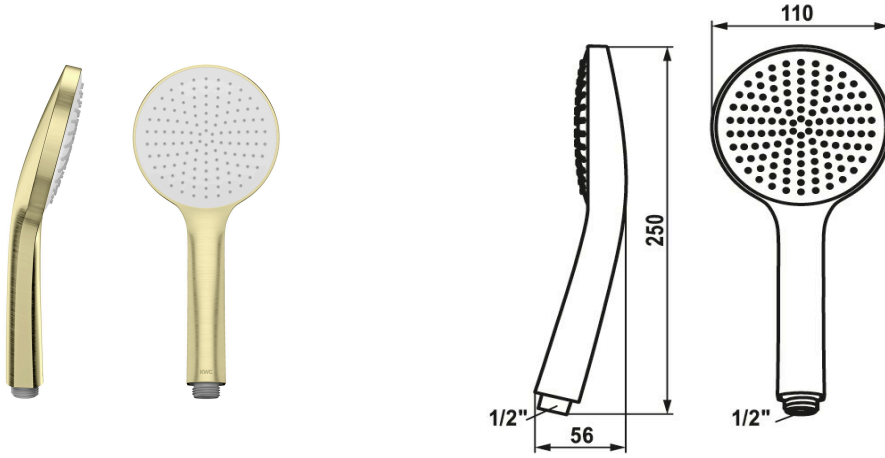

## KWC FIT-E Douchette eco

Modell-Linie: FIT-E | 26.000.131.175  
Douches | Douches

### KWC-No.

**125281**  
chromeline

**3600013733**  
brushed gold

**3600007766**  
matt black

**3600007767**  
brushed steel

**3600013734**  
brushed copper

**3600013735**  
brushed graphite

\* Douchette KWC FIT-E eco  
\* TouchProtect - protection contre les brûlures grâce au principe de la double coque

\* Tamis de douche anti-impuretés  
\* Raccord 1/2"  
\* Type de jet ecojet

### Données techniques

Débit  
Raccord  
Code couleur  
Type d'article  
Type de jet  
Groupe de bruit pour la robinetterie  
Label énergétique (CH)  
Matière  
teamNumber  
sanitasTroeschNumber

6 l/min (3 bar)  
G1/2"  
brushed gold  
HANDBRAUSE  
ECOJET  
I  
A  
Plastique  
725632.175  
6541 143.596.000