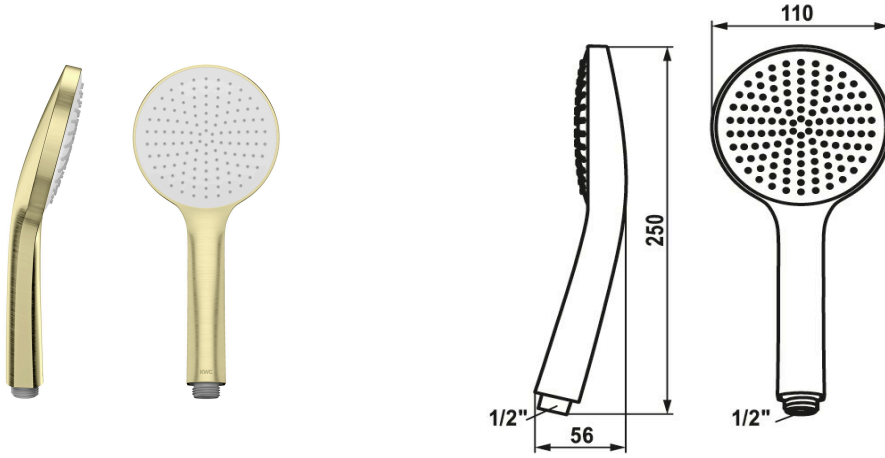

KWC FIT-E Douchette eco

Modell-Linie: FIT-E | 26.000.131.175
Douches | Douches

KWC-No.

125281
chromeline

3600013733
brushed gold

3600007766
matt black

3600007767
brushed steel

3600013734
brushed copper

3600013735
brushed graphite

Code couleur

chromeline

brushed gold

matt black

brushed steel

brushed copper

brushed graphite

NEW

* Douchette KWC FIT-E eco
* TouchProtect - protection contre les brûlures grâce au principe de la double coque

* Tamis de douche anti-impuretés
* Raccord 1/2"
* Type de jet ecojet

Données techniques

Débit
Raccord
Code couleur
Type d'article
Type de jet
Groupe de bruit pour la robinetterie
Label énergétique (CH)
Matière

6 l/min (3 bar)
G1/2"
brushed gold
HANDBRAUSE
ECOJET
I
A
Plastique