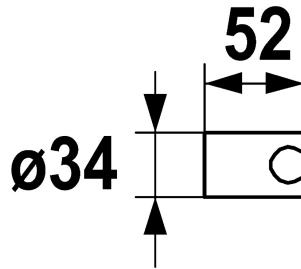

KWC Douchehouder

Modell-Linie: SHOWERCULTURE | 26.000.622.179
Douches | Accessoires voor douches

KWC-No.

122540
chromeline

3600013719
brushed gold

3600003864
matt black

3600003876
brushed steel

3600013731
brushed copper

3600013732
brushed graphite

* Handdouchehouder
* Van kunststof
* Niet verstelbaar

Technical Data

Diameter

Kleurcode

Type artikel

Measure_L

Materiaal