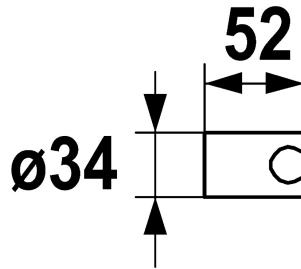

## KWC Brausehalter

Modell-Linie: **SHOWERCULTURE** | 26.000.622.179  
Duscharmaturen | Zubehör Duschen

### KWC-Nr.

**122540**  
chromeline

**3600013719**  
brushed gold

**3600003864**  
matt black

**3600003876**  
brushed steel

**3600013731**  
brushed copper

**3600013732**  
brushed graphite

\* Brausehalter  
\* Aus Kunststoff  
\* Nicht verstellbar

### Technische Daten

Durchmesser

Farbcode

Artikeltyp

Mass Länge

Material

teamNumber

sanitasTroeschNumber