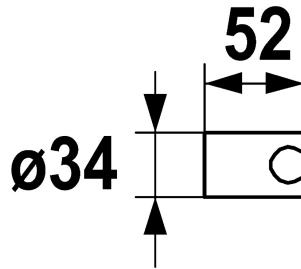

KWC Brausehalter

Modell-Linie: SHOWERCULTURE | 26.000.622.179
Duscharmaturen | Zubehör Duschen

KWC-Nr.

122540
chromeline

3600013719
brushed gold

3600003864
matt black

3600003876
brushed steel

3600013731
brushed copper

3600013732
brushed graphite

* Brausehalter
* Aus Kunststoff
* Nicht verstellbar

Farbcode

chromeline

brushed gold

matt black

brushed steel

brushed copper

brushed graphite

* Passend zu:
- Allen Handbrausen

NEW

Technische Daten

Durchmesser

Farbcode

Artikeltyp

Mass Länge

Material

D34

brushed graphite

Brausenhalter

L 52

Kunststoff