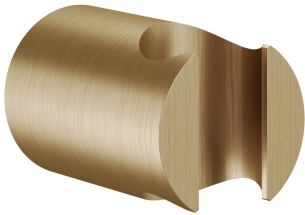

## KWC Douchehouder

Modell-Linie: SHOWERCULTURE | 26.000.622.178  
Douches | Accessoires voor douches

### KWC-No.

122540  
chromeline

3600013719  
brushed gold

3600003864  
matt black

3600003876  
brushed steel

3600013731  
brushed copper

3600013732  
brushed graphite

\* Handdouchehouder  
\* Van kunststof  
\* Niet verstelbaar