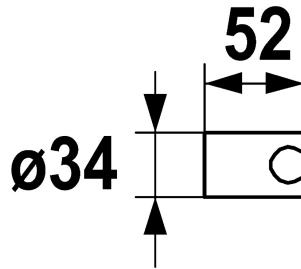

## KWC Douchehouder

Modell-Linie: SHOWERCULTURE | 26.000.622.178  
Douches | Accessoires voor douches

### KWC-No.

122540  
chromeline

3600013719  
brushed gold

3600003864  
matt black

3600003876  
brushed steel

3600013731  
brushed copper

3600013732  
brushed graphite

\* Handdouchehouder  
\* Van kunststof  
\* Niet verstelbaar

### Technical Data

Diameter

Kleurcode

Type artikel

Measure\_L

Materiaal