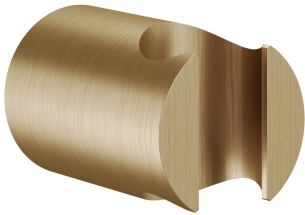

KWC Brausehalter

Modell-Linie: **SHOWERCULTURE** | 26.000.622.178
Duscharmaturen | Zubehör Duschen

KWC-Nr.

122540
chromeline

3600013719
brushed gold

3600003864
matt black

3600003876
brushed steel

3600013731
brushed copper

3600013732
brushed graphite

* Brausehalter
* Aus Kunststoff
* Nicht verstellbar

Farbcode

chromeline

brushed gold

matt black

brushed steel

brushed copper

brushed graphite

* Passend zu:
- Allen Handbrausen

NEW

Technische Daten

Durchmesser

Farbcode

Artikeltyp

Mass Länge

Material

teamNumber

sanitasTroeschNumber

D34

brushed copper

Brausenhalter

L 52

Kunststoff