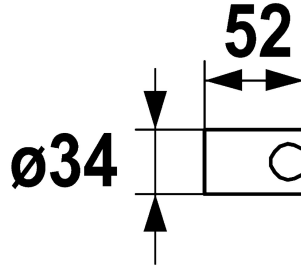

KWC Brausehalter

Modell-Linie: **SHOWERCULTURE** | 26.000.622.178
Duscharmaturen | Zubehör Duschen

KWC-Nr.

122540
chromeline

3600013719
brushed gold

3600003864
matt black

3600003876
brushed steel

3600013731
brushed copper

3600013732
brushed graphite

* Brausehalter
* Aus Kunststoff
* Nicht verstellbar

Farbcode

chromeline

brushed gold

matt black

brushed steel

brushed copper