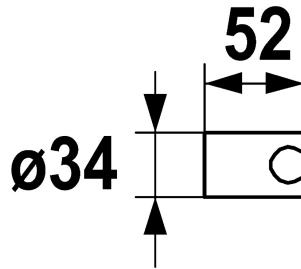

KWC Brausehalter

Modell-Linie: SHOWERCULTURE | 26.000.622.178
Duscharmaturen | Zubehör Duschen

KWC-Nr.

122540
chromeline

3600013719
brushed gold

3600003864
matt black

3600003876
brushed steel

3600013731
brushed copper

3600013732
brushed graphite

* Brausehalter
* Aus Kunststoff
* Nicht verstellbar

Farbcode

chromeline

brushed gold

matt black

brushed steel

brushed copper

brushed graphite

* Passend zu:
- Allen Handbrausen

NEW

Technische Daten

Durchmesser

Farbcode

Artikeltyp

Mass Länge