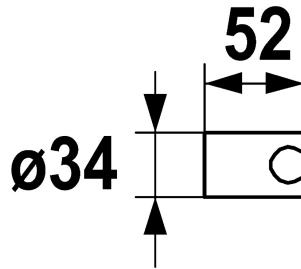

KWC Douchehouder

Modell-Linie: **SHOWERCULTURE** | 26.000.622.175
Douches | Accessoires voor douches

KWC-No.

122540
chromeline

3600013719
brushed gold

3600003864
matt black

3600003876
brushed steel

3600013731
brushed copper

3600013732
brushed graphite

* Handdouchehouder
* Van kunststof
* Niet verstelbaar

Technical Data

Diameter

Kleurcode

Type artikel

Afmeting lengte

Materiaal