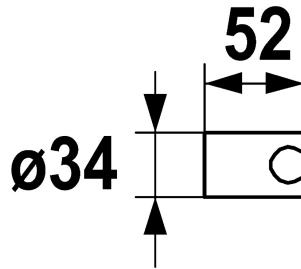

## KWC Brausehalter

Modell-Linie: **SHOWERCULTURE** | 26.000.622.175  
Duscharmaturen | Zubehör Duschen

### KWC-Nr.

**122540**  
chromeline

**3600013719**  
brushed gold

**3600003864**  
matt black

**3600003876**  
brushed steel

**3600013731**  
brushed copper

**3600013732**  
brushed graphite

\* Brausehalter  
\* Aus Kunststoff  
\* Nicht verstellbar

### Technische Daten

Durchmesser

Farbcode

Artikeltyp

Mass Länge

Material

teamNumber

sanitasTroeschNumber