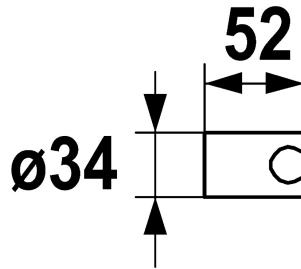

## KWC Brausehalter

Modell-Linie: SHOWERCULTURE | 26.000.622.175  
Duscharmaturen | Zubehör Duschen

### KWC-Nr.

**122540**  
chromeline

**3600013719**  
brushed gold

**3600003864**  
matt black

**3600003876**  
brushed steel

**3600013731**  
brushed copper

**3600013732**  
brushed graphite

\* Brausehalter  
\* Aus Kunststoff  
\* Nicht verstellbar

### Technische Daten

Durchmesser

Farbcode

Artikeltyp

Mass Länge

Material

D34

brushed gold