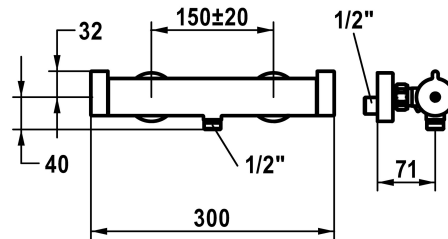

KWC

Thermostatic mixer - shower design / style

Modell-Linie: SHOWERCULTURE | 26.009.130.178

Showers | Manual shower

KWC-No.

124677
chromeline, AD 150±20, without shower and hose

3600013729
brushed gold, AD 150±20, without shower and hose

Technical Data

Brauseabgang: Auslaufmenge

13 l/min (3 bar)

Anschluss

G 1/2"

Auslauf

fest

Brausegarnitur

mit Thermostat

Mass Höhe

32

Brauseabgang: Armaturengeräuschgruppe

I

Anschluss Mass

150+/-20

Material