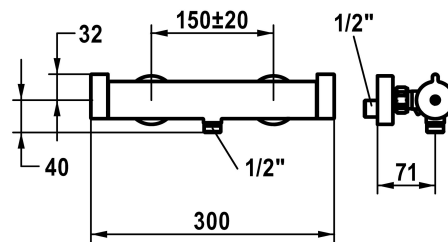

## KWC

Thermostatmischer - Dusche design / style

Modell-Linie: **SHOWERCULTURE** | 26.009.130.178

Duscharmaturen | Konventionelle Dusche

### KWC-Nr.

<b>124677</b> chromeline, AD 150±20, ohne Brause und Schlauch
<b>3600013729</b> brushed gold, AD 150±20, ohne Brause und Schlauch
<b>3600003721</b> matt black, AD 150±20, ohne Brause und Schlauch
<b>3600003734</b> brushed steel, AD 150±20, ohne Brause und Schlauch
<b>3600013715</b> brushed copper, AD 150±20, ohne Brause und Schlauch
<b>3600013716</b> brushed graphite, AD 150±20, ohne Brause und Schlauch

- \* Eigensicher gegen Rückfließen
- \* Thermostatische Präzisionsregleinheit
- konstante Wassertemperatur (auch bei netzseitigen Druckschwankungen)
- hohe Reaktionsgeschwindigkeit
- \* Wandanschlüsse 1/2" x 3/4", nicht absperbar exzentrisch 10 mm

### Technische Daten

Brauseabgang: Auslaufmenge	13 l/min (3 bar)
Anschluss	G 1/2"
Auslauf	fest
Brausegarnitur	ohne Brause, Schlauch
Bedienung	seitenbedient
Farbcode	brushed copper
Installationsart	Wandmontage
Artikeltyp	mit Thermostat
Mass Höhe	32
Brauseabgang: Armaturengeräuschgruppe	I
Anschluss Mass	150+/-20
Material	Messing