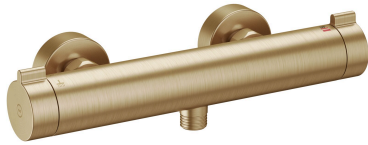

## KWC

Thermostatmischer - Dusche design / style

Modell-Linie: **SHOWERCULTURE** | 26.009.130.178

Duscharmaturen | Konventionelle Dusche

### KWC-Nr.

<b>124677</b> chromeline, AD 150±20, ohne Brause und Schlauch
<b>3600013729</b> brushed gold, AD 150±20, ohne Brause und Schlauch
<b>3600003721</b> matt black, AD 150±20, ohne Brause und Schlauch
<b>3600003734</b> brushed steel, AD 150±20, ohne Brause und Schlauch
<b>3600013715</b> brushed copper, AD 150±20, ohne Brause und Schlauch
<b>3600013716</b> brushed graphite, AD 150±20, ohne Brause und Schlauch

### Farbcode

chromeline
brushed gold
matt black
brushed steel
brushed copper
brushed graphite

NEW

- \* Thermostatmischer design / style
- \* EcoProtect - Wasserspareinrichtung
- \* TouchProtect - Schutz vor Verbrennungen durch Zweischalenprinzip
- \* SkinProtect - Sicherheitsstopp gegen Verbrühen
- \* Drehgriff zur Mengenregulierung

- \* Eigensicher gegen Rückfließen
- \* Thermostatische Präzisionsregleinheit
- konstante Wassertemperatur (auch bei netzseitigen Druckschwankungen)
- hohe Reaktionsgeschwindigkeit
- \* Wandanschlüsse 1/2" x 3/4", nicht absperbar exzentrisch 10 mm