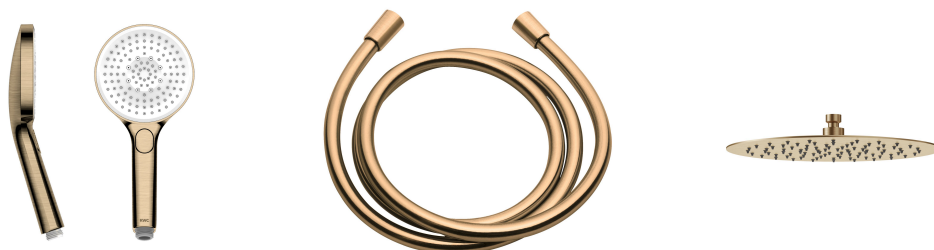

KWC-No.

124702
chromeline, AD 153, A 400, avec douchette et flexible

3600013693
brushed gold, AD 153, A 400, avec douchette et flexible

3600003735
matt black, AD 153, A 400, avec douchette et flexible

3600003725
brushed steel, AD 153, A 400, avec douchette, flexible et support

- température d'eau constante (aussi en cas de fluctuation de pression sur le réseau)
- haute vitesse de réaction
- * Raccords avec pointeaux d'arrêt 1/2" x 1/2" L 40
- * Livraison:
 - Mitigeur thermostatique y compris raccord mural avec départ (en haut) pour glissière de douche conduisant l'eau
 - Douche KWC CHOICE-G 26.000.125.178
 - Flexible de douchette 1500 mm, en plastique 26.001.033.178
 - Douche de tête KWC PIATTO-X R300 26.000.215.778
 - Set glissière de douche
 - Support de glissière de douche (en haut), pour relier la glissière de douche et le bras de douche

KWC

Mitigeur thermostatique - système de douche style

Modell-Linie: **SHOWERCULTURE | 26.006.323.178**

Douches | Douches

Energieetikette (CH)	A
Anschluss Mass	153
Material	Messing
Ausladung A	400 mm
Höhe maximal	1,300 mm
teamNumber	725255.178
sanitasTroeschNumber	6111 736.602.000

Pièces de rechange

CHOICE-G Douchette

3600013646
26.000.125.178

Flexible de douche

3600013738
26.001.033.178

PIATTO-X Douche de tête R

3600013378
26.000.215.778