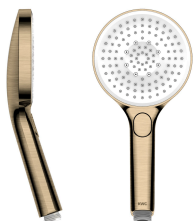

KWC-No.

- 124674**
chromeline, AD 153, con doccetta e flessibile
- 3600013668**
brushed gold, AD 153, con doccetta e flessibile
- 3600003707**
matt black, AD 153, con doccetta e flessibile
- 3600003716**
brushed steel, AD 153, con doccetta e flessibile
- 3600013687**
brushed copper, AD 153, con doccetta e flessibile
- 3600013669**
brushed graphite, AD 153, con doccetta e flessibile

- temperatura dell'acqua costante (anche in caso di oscillazioni di pressione nella rete)
- elevata velocità di reazione
- * Raccordi a parete 1/2" x 1/2", serrabili L 40
- * Incluso nella fornitura:
- Doccetta KWC CHOICE-G 26.000.125.178
- Tubo flessibile per doccia 1500 mm in plastica 26.001.033.178

Dati tecnici

Brauseabgang: Auslaufmenge	11.3 l/min (3 bar)
Anschluss	G 1/2"
Auslauf	fest
Brausegarnitur	mit Brause, Schlauch
Bedienung	seitenbedient
Farbcode	brushed copper
Installationsart	Wandmontage
Artikeltyp	mit Thermostat
Brauseabgang: Armaturengeräuschgruppe	I
Energieetikette (CH)	C
Anschluss Mass	153
Material	Messing
Höhe maximal	32 mm
teamNumber	725217.178

KWC

Miscelatore termostatico - doccia style

Modell-Linie: **SHOWERCULTURE** | 26.009.100.178

Rubinerterie per doccia | Rubinerterie monocomando per doccia

Pezzi di ricambio

Flessibile per doccia

3600013738
26.001.033.178