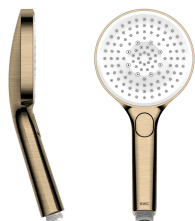

CHOICE-G Douchette

3600013646
26.000.125.178