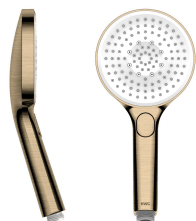

- konstante Wassertemperatur (auch bei netzseitigen Druckschwankungen)
- hohe Reaktionsgeschwindigkeit
- * Wandanschlüsse 1/2" x 1/2", absperrbar L 40
- * Lieferumfang:
- Handbrause KWC CHOICE-G 26.000.125.178
- Brauseschlauch 1500 mm aus Kunststoff 26.001.033.178

mit Brause, Schlauch

Bedienung

seitenbedient

Farbcode

brushed copper

Installationsart

Wandmontage

Artikeltyp

Messing

Höhe maximal

32 mm

teamNumber

725217.178

Ersatzteile

Brauseschlauch

3600013738
26.001.033.178

CHOICE-G Handbrause

3600013646
26.000.125.178
