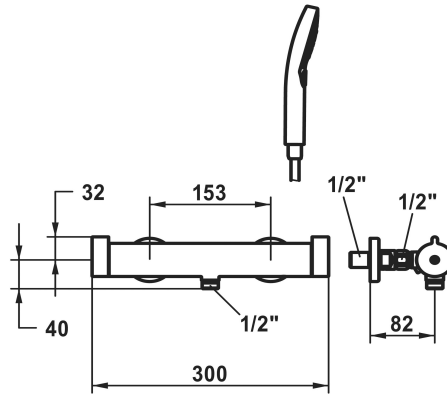

KWC

Miscelatore termostatico - doccia style

Modell-Linie: SHOWERCULTURE | 26.009.100.179

Rubinerterie per doccia | Rubinerterie monocomando per doccia

KWC-No.

- 124674**
chromeline, AD 153, con doccetta e flessibile
- 3600013668**
brushed gold, AD 153, con doccetta e flessibile
- 3600003707**
matt black, AD 153, con doccetta e flessibile
- 3600003716**
brushed steel, AD 153, con doccetta e flessibile
- 3600013687**
brushed copper, AD 153, con doccetta e flessibile
- 3600013669**
brushed graphite, AD 153, con doccetta e flessibile

- temperatura dell'acqua costante (anche in caso di oscillazioni di pressione nella rete)
- elevata velocità di reazione
- * Raccordi a parete 1/2" x 1/2", serrabili L 40
- * Incluso nella fornitura:
- Doccetta KWC CHOICE-G 26.000.125.179
- Tubo flessibile per doccia 1500 mm in plastica 26.001.033.179

Dati tecnici

Brauseabgang: Auslaufmenge	11.3 l/min (3 bar)
Anschluss	G 1/2"
Auslauf	fest
Brausegarnitur	mit Brause, Schlauch
Bedienung	seitenbedient
Farbcode	brushed graphite
Installationsart	Wandmontage
Artikeltyp	mit Thermostat
Brauseabgang: Armaturengeräuschgruppe	I
Energieetikette (CH)	C
Anschluss Mass	153
Material	Messing
Höhe maximal	32 mm
teamNumber	725217.179

KWC

Miscelatore termostatico - doccia style

Modell-Linie: **SHOWERCULTURE** | 26.009.100.179

Rubinerterie per doccia | Rubinerterie monocomando per doccia

Pezzi di ricambio

Flessibile per doccia

3600013740
26.001.033.179