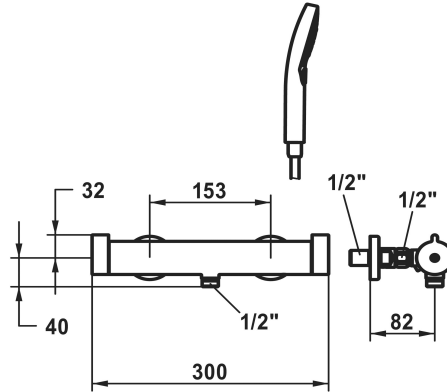

#### KWC-No.

- 124674**  
chromeline, AD 153, avec douchette et flexible
- 3600013668**  
brushed gold, AD 153, avec douchette et flexible
- 3600003707**  
matt black, AD 153, avec douchette et flexible
- 3600003716**  
brushed steel, AD 153, avec douchette et flexible
- 3600013687**  
brushed copper, AD 153, avec douchette et flexible
- 3600013669**  
brushed graphite, AD 153, avec douchette et flexible

- température d'eau constante (aussi en cas de fluctuation de pression sur le réseau)
- haute vitesse de réaction
- \* Raccords avec pointeaux d'arrêt 1/2" x 1/2" L 40
- \* Livraison:
- Douche KWC CHOICE-G 26.000.125.179
- Flexible de douchette 1500 mm, en plastique 26.001.033.179

#### Données techniques

Brauseabgang: Auslaufmenge	11.3 l/min (3 bar)
Anschluss	G 1/2"
Auslauf	fest
Brausegarnitur	mit Brause, Schlauch
Bedienung	seitenbedient
Farbcode	brushed graphite
Installationsart	Wandmontage
Artikeltyp	mit Thermostat
Brauseabgang: Armaturengeräuschgruppe	I
Energieetikette (CH)	C
Anschluss Mass	153
Material	Messing
Höhe maximal	32 mm
teamNumber	725217.179