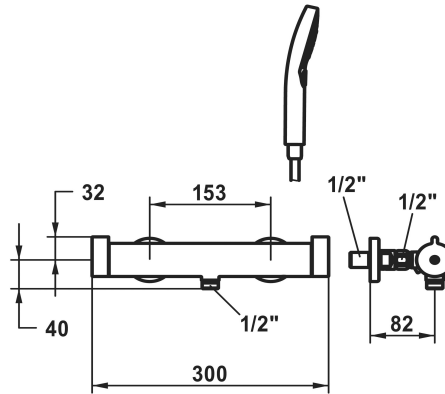

KWC

Thermostatmischer - Dusche style

Modell-Linie: SHOWERCULTURE | 26.009.100.179

Duscharmaturen | Konventionelle Dusche

KWC-Nr.

124674
chromeline, AD 153, mit Brause und Schlauch

3600013668
brushed gold, AD 153, mit Brause und Schlauch

- konstante Wassertemperatur (auch bei netzseitigen Druckschwankungen)
- hohe Reaktionsgeschwindigkeit
- * Wandanschlüsse 1/2" x 1/2", absperrbar L 40
- * Lieferumfang:
- Handbrause KWC CHOICE-G 26.000.125.179
- Brauseschlauch 1500 mm aus Kunststoff 26.001.033.179

Technische Daten

Brauseabgang: Auslaufmenge

11.3 l/min (3 bar)

Anschluss

G 1/2"

Auslauf

fest

Brausegarnitur

Messing

Höhe maximal

32 mm

teamNumber

725217.179

KWC

Thermostatmischer - Dusche style

Modell-Linie: **SHOWERCULTURE** | 26.009.100.179