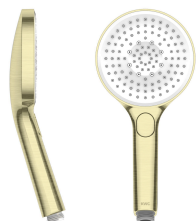

CHOICE-G Doccetta

3600013651
26.000.125.175