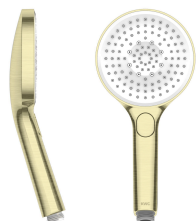

CHOICE-G Douchette

3600013651
26.000.125.175